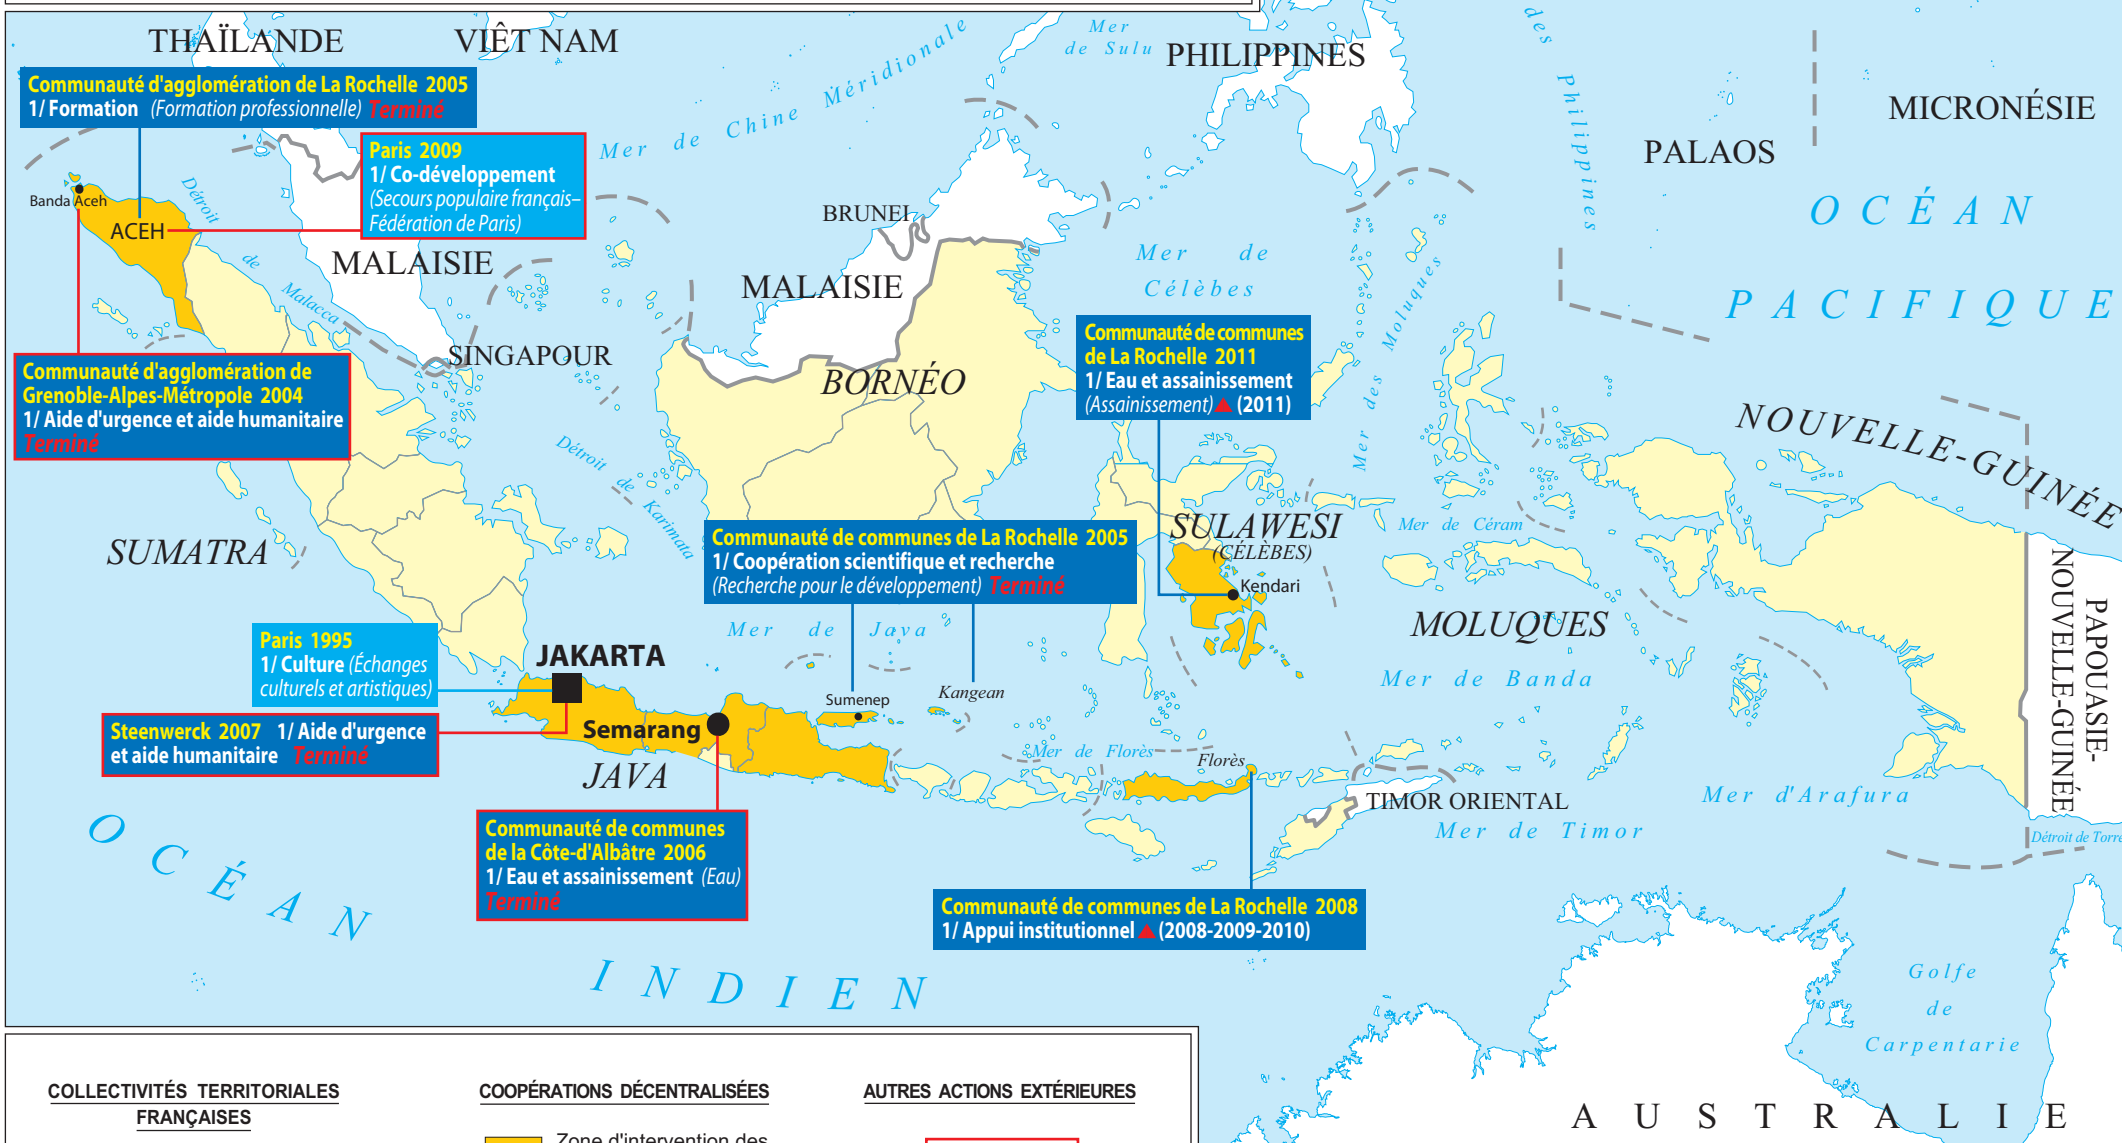

LES COOPÉRATIONS DÉCENTRALISÉES ET AUTRES ACTIONS EXTÉRIURES ENTRE LA FRANCE ET L'INDONÉSIE

COLLECTIVITÉS TERRITORIALES FRANÇAISES

- Structure intercommunale
- Villes

COOPÉRATIONS DÉCENTRALISÉES

- Zone d'intervention des collectivités françaises
- 2002 Année de lancement de la coopération ou de l'action
- Financement MAEE
- 1/ Nombre de projets menés

AUTRES ACTIONS EXTÉRIURES

- Capitale d'État (plus de 8 500 000 hab.)
- Plus de 2 000 000 hab.
- Plus de 1 000 000 hab.
- Plus de 500 000 hab.
- Plus de 250 000 hab.
- Plus de 100 000 hab.
- Autre ville ou localité