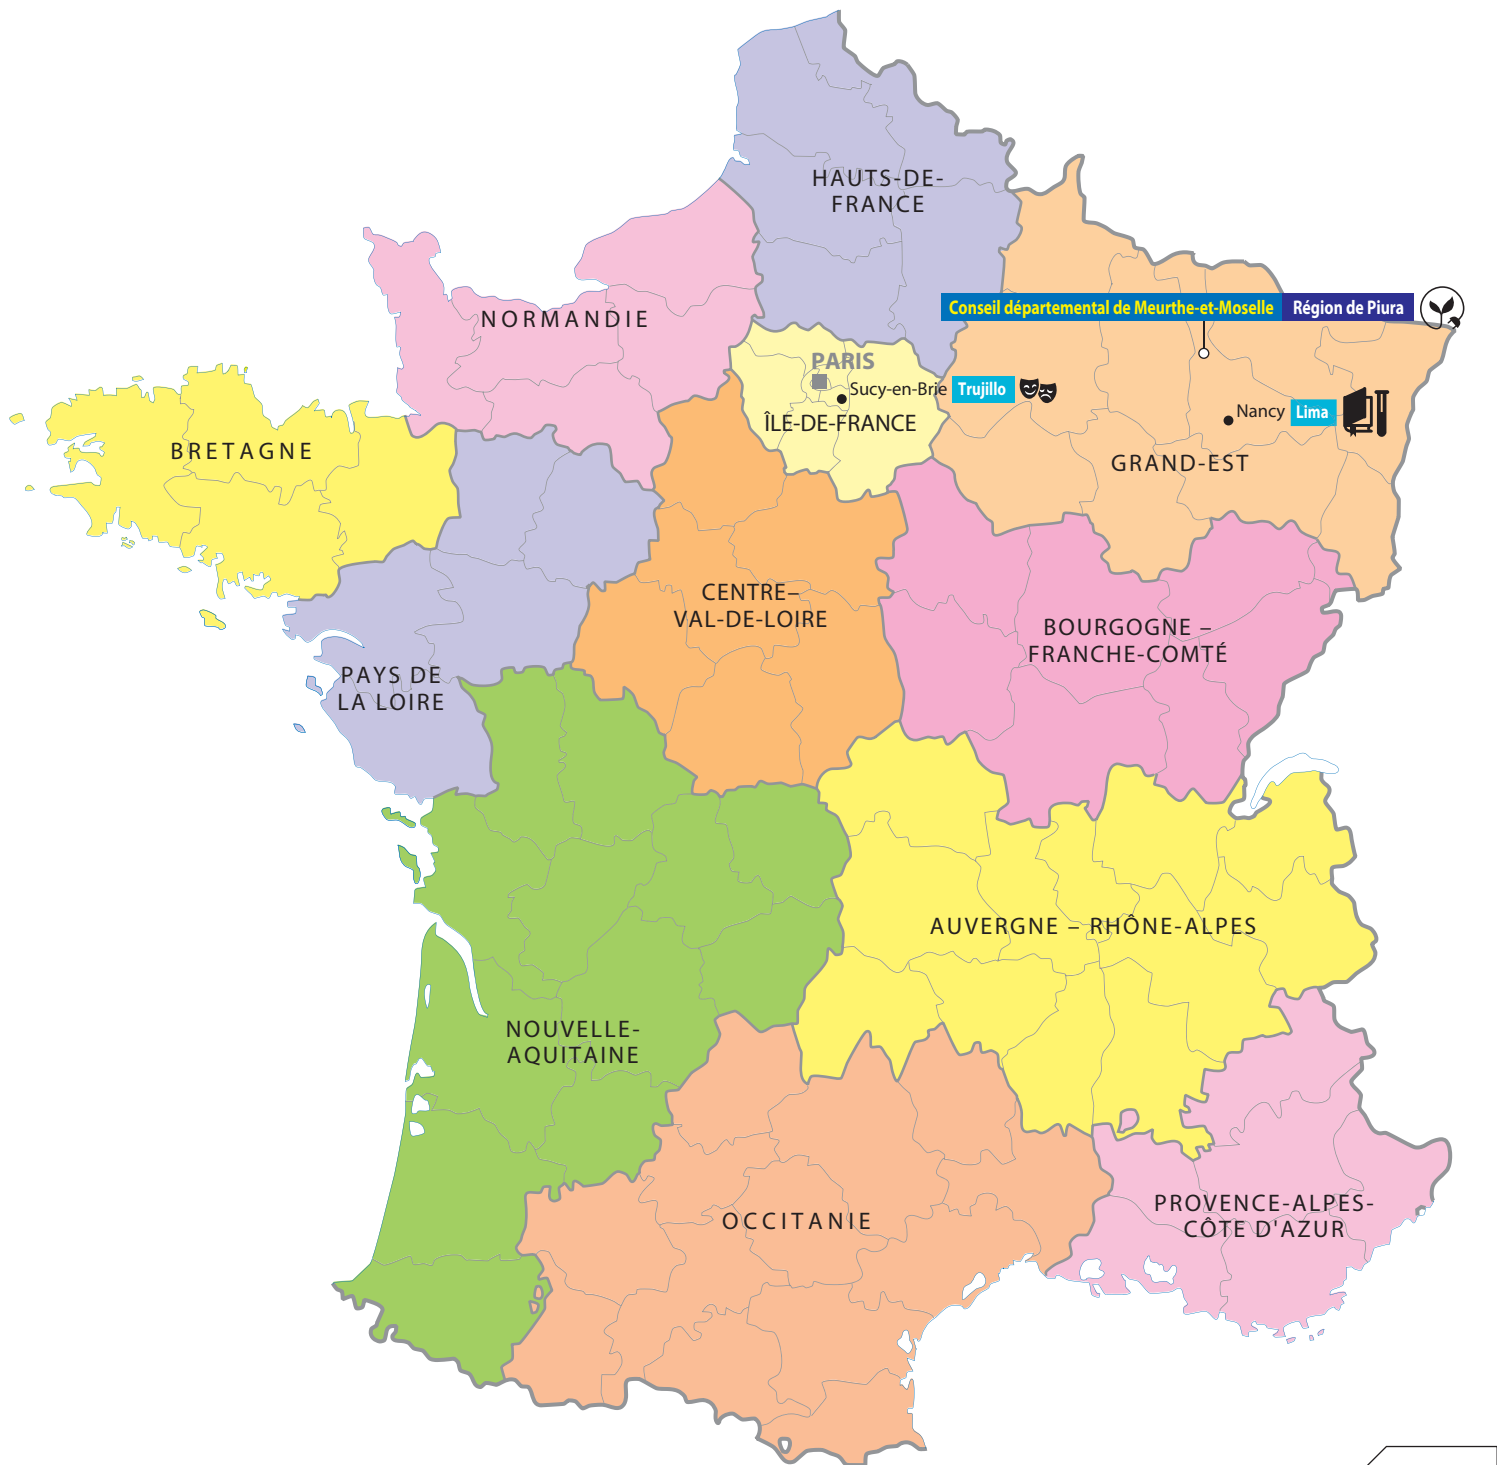

ASSISES DE LA COOPÉRATION DÉCENTRALISÉE FRANCE - PÉROU — 2017

0 50 100 km

-  Éducation, social, recherche
-  Environnement, climat, énergie
-  Culture, patrimoine

Source : <https://thenounproject.com/>

COLLECTIVITÉS TERRITORIALES

-  Région
-  Villes