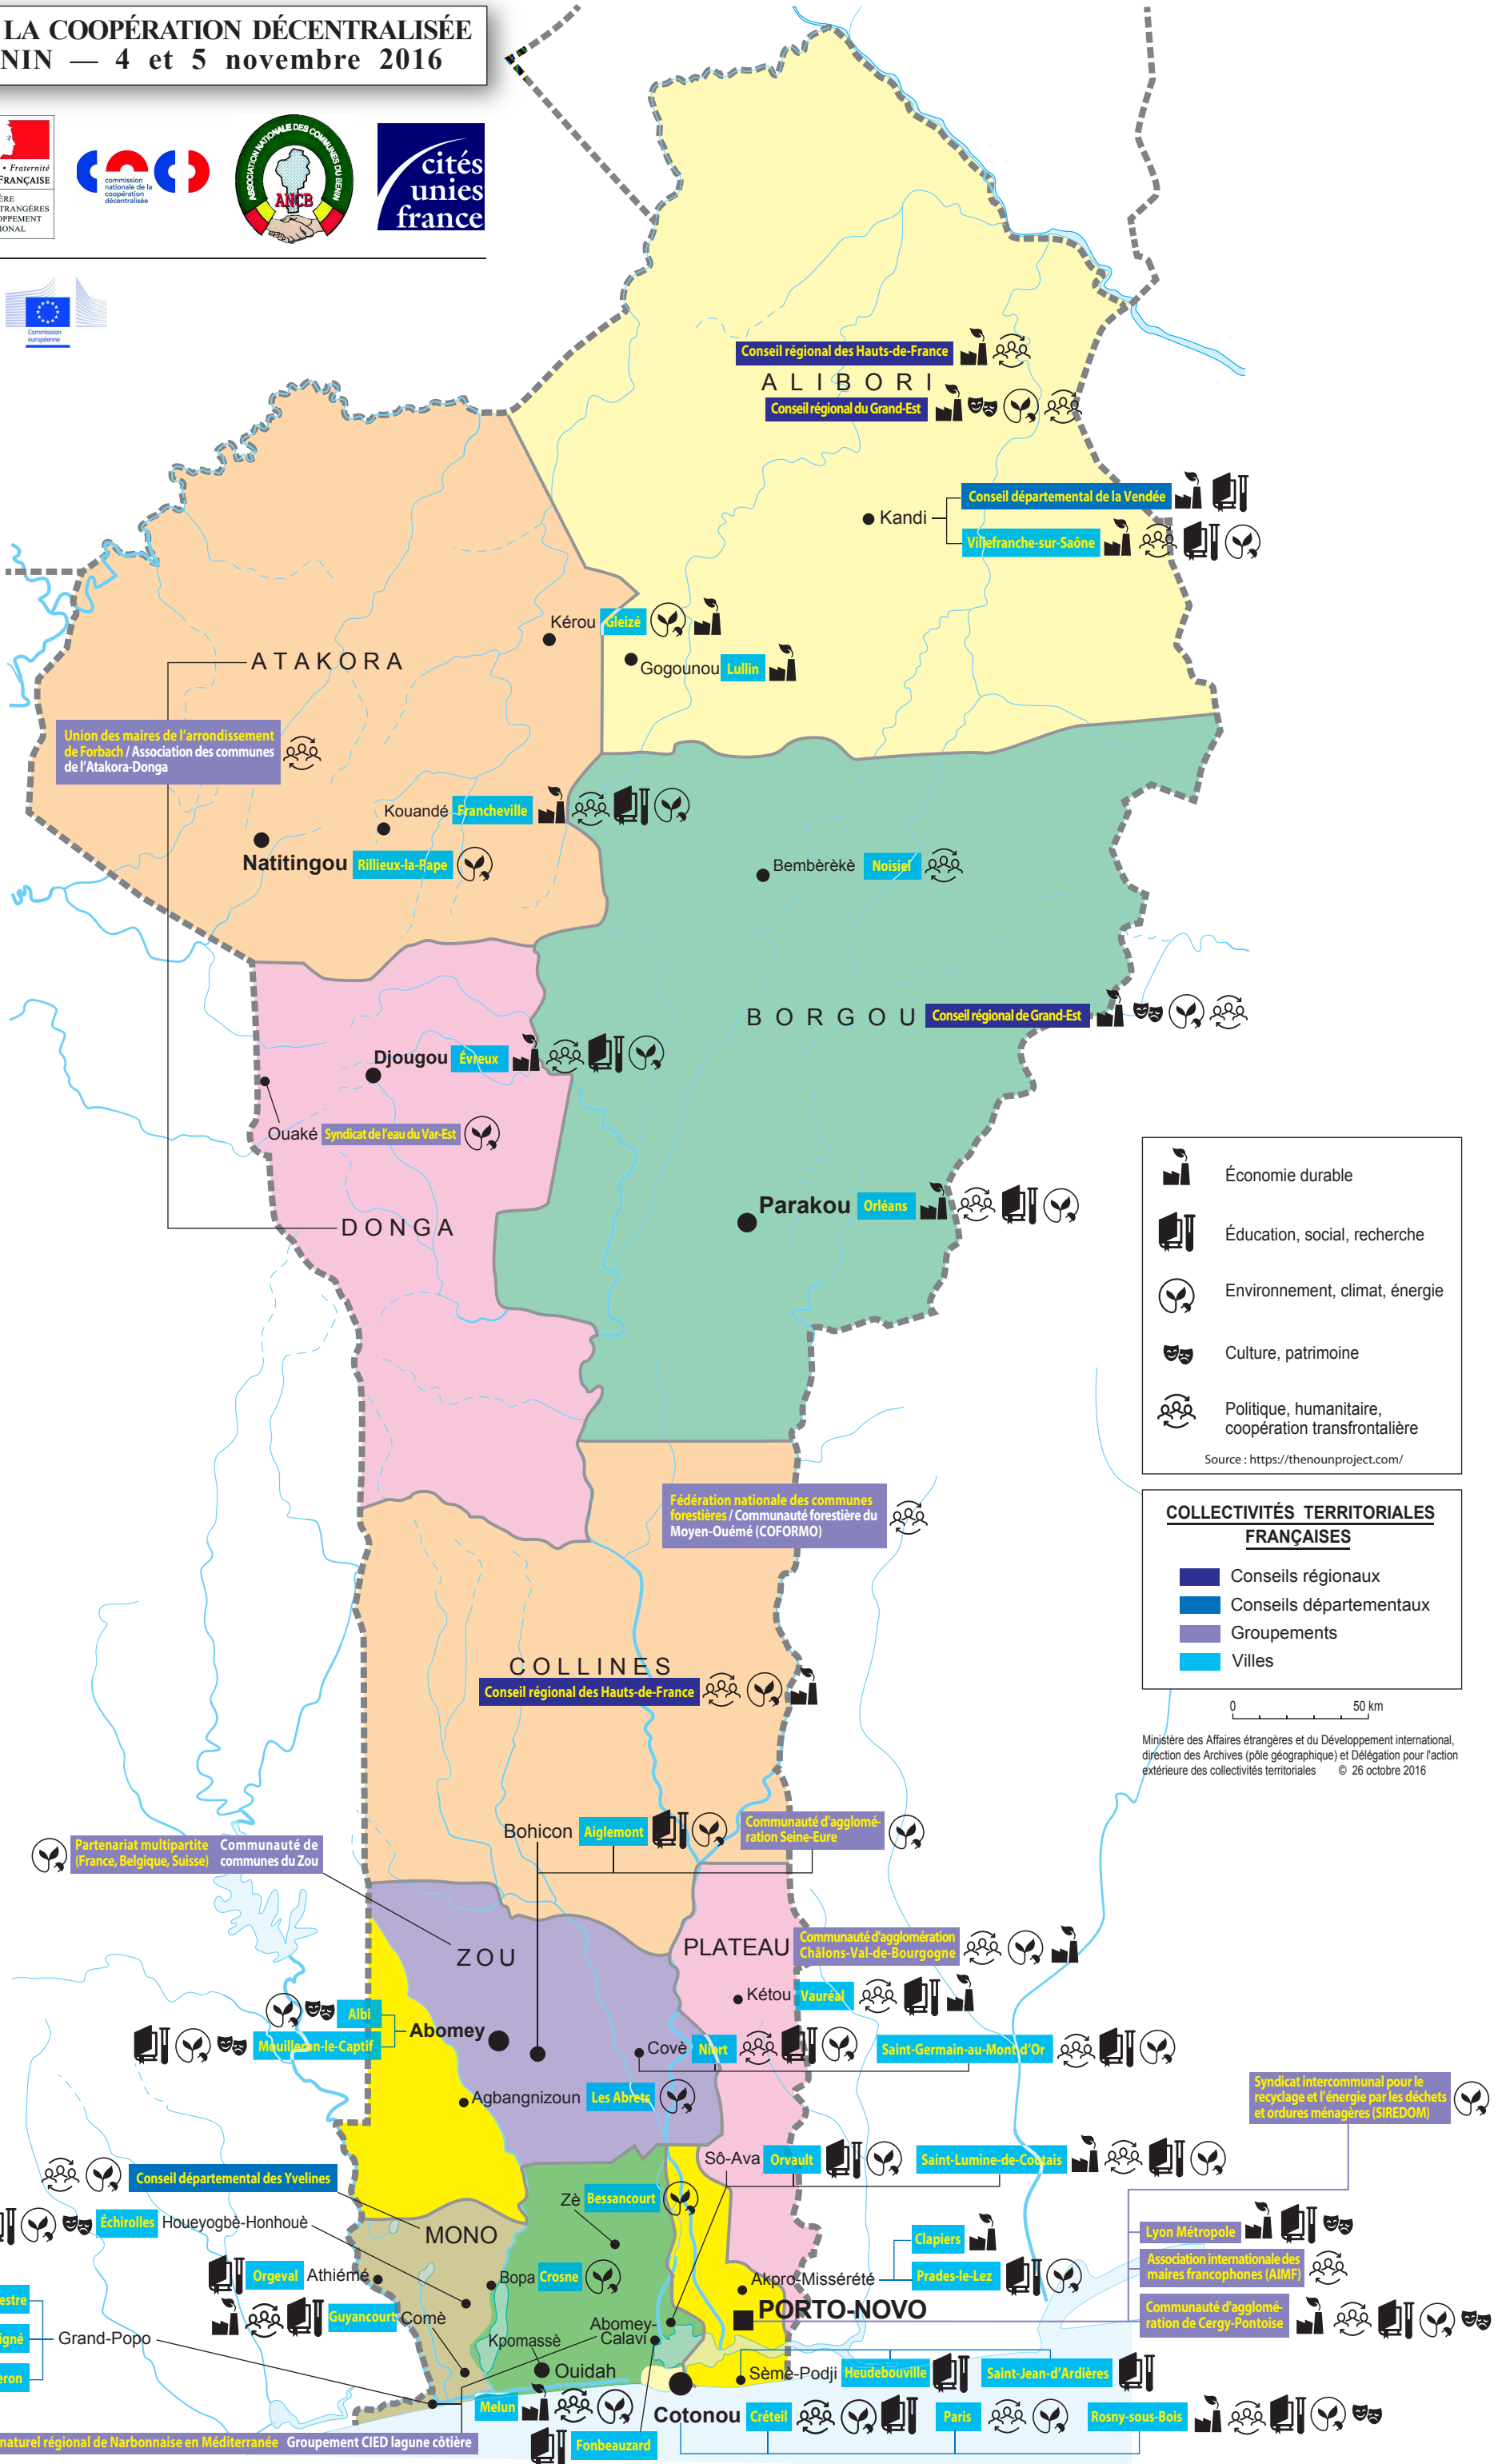

2ÈMES ASSISES DE LA COOPÉRATION DÉCENTRALISÉE
FRANCE - BÉNIN — 4 et 5 novembre 2016

	Économie durable
	Éducation, social, recherche
	Environnement, climat, énergie
	Culture, patrimoine
	Politique, humanitaire, coopération transfrontalière

Source : <https://thenounproject.com/>

COLLECTIVITÉS TERRITORIALES FRANÇAISES

- Conseils régionaux
- Conseils départementaux
- Groupements
- Villes

Partenariat multipartite (France, Belgique, Suisse) Communauté de communes du Zou

Union des maires de l'arrondissement de Forbach / Association des communes de l'Atakora-Donga

Fédération nationale des communes forestières / Communauté forestière du Moyen-Ouémé (COFORMO)

Partenariat multipartite (France, Belgique, Suisse) Communauté de communes du Zou

Communauté d'agglomération Seine-Eure

Communauté d'agglomération Châlons-Val-de-Bourgogne

Syndicat intercommunal pour le recyclage et l'énergie par les déchets et ordures ménagères (SIREDOM)

Conseil départemental des Yvelines

Lyon Métropole

Association internationale des maires francophones (AIMF)

Communauté d'agglomération de Cergy-Pontoise

Le Séquestre

Montfaucon-Montigné

Montgeron

Parc naturel régional de Narbonnaise en Méditerranée

Groupement CIED lagune côtière

Fonbeauzard

Paris

Rosny-sous-Bois